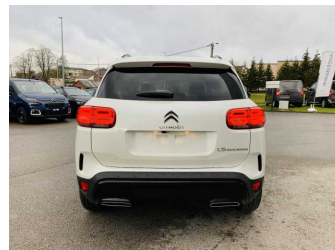

Groupe Crucifix

C5 AIRCROSS DIESEL 1.5 BlueHDi Feel S&S (EU6.2)

Des photos non contractuelles

Prix sous réserve

Prix promo: EUR 31.913,-

Prix catalogue (TVA incl.): EUR 34.800,-

Votre avantage: EUR 2.887,-

Spécifications

Catégorie de voiture	Modixstock	Couleur extérieure	Blanc diamant bright
Nombre de portes	5	TVA déductible	Oui

Spécifications techniques

Carburant	Diesel	Transmission	Boîte Manuelle
Puissance (kW)	96	Transmission	Traction avant
Cylindrée	1499	Consommation moyenne (l/100km)	
Nbre de cylindres	4	Emission (g/km)	108

Options

10 ABS	102 Compte-tours
130 Rétroviseurs extérieurs électriques	141 Volant multifonctionnel
340 Filtre à particules	35 Vitres électriques
36 Système de navigation	37 Sièges électriques
418 Fixation siège-auto ISOFIX	426 Vitres teintées
429 Keyless Start / Go	43 Verrouillage central
433 Rétroviseurs extérieurs rabattables électriquement	434 Rétroviseurs chauffés
51 Système d'assistance au parking/PDC	52 Phares anti-brouillard
520 Start-Stop-automatique	523 Limiteur de vitesse
526 Feu de virage	53 Direction assistée
566 Assistance au freinage	569 filtre à pollen
62 Régulateur de vitesse	74 ESP
97 Accoudoir central	98 Sièges à hauteur réglable